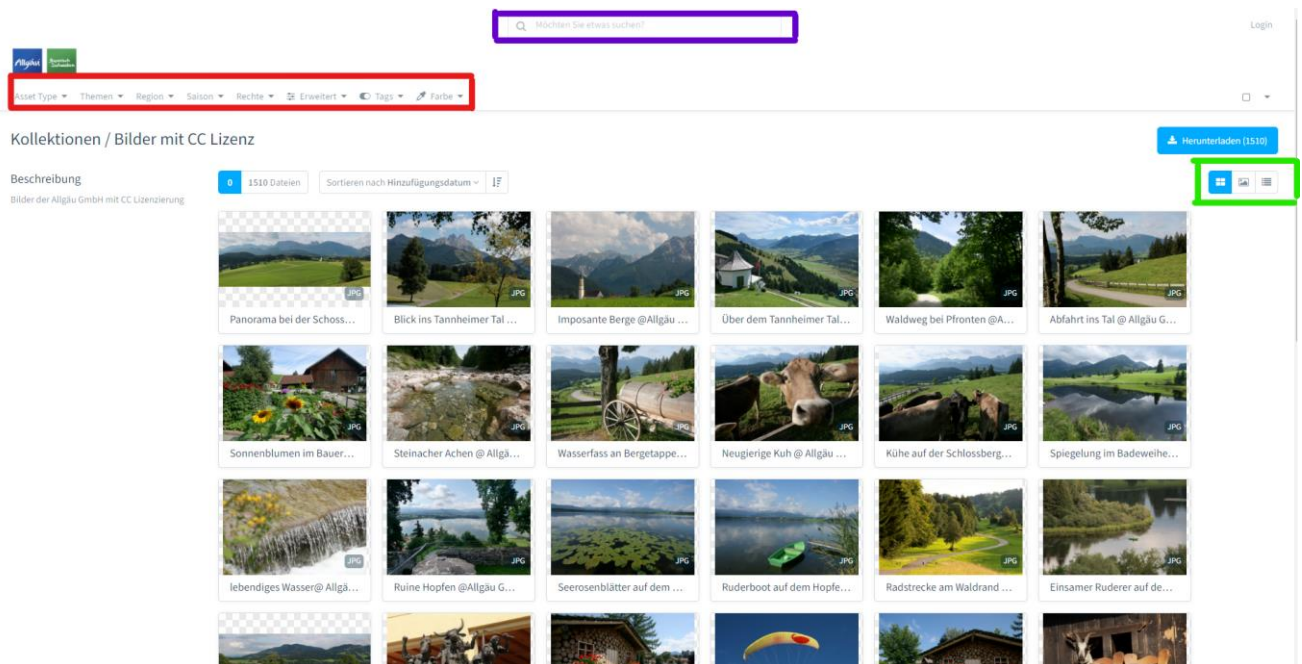

Zugang zu CC Lizenzierten Bildern der Allgäu GmbH

Link:

Unter: bilder.allgaeu.de bekommen Sie Zugriff auf die CC Lizenzierten Bilder in unserer Datenbank.

Anzeigemöglichkeiten (grüner Kasten)

Sie können zwischen Rasteransicht, Listenansicht und Einzelansicht wählen. Unsere Empfehlung zur besseren Übersicht ist die Rasteransicht.

Suchmöglichkeiten:

Bilder zu bestimmten Themen können auf verschiedene Arten gesucht werden: Beide Suchen können miteinander verknüpft werden.

Volltextsuche (Lila Kasten)

Die Suchleistenfunktion funktioniert ähnlich wie die Google-Suche. Durch Stichwortsuche können schnell passende Medien gefunden werden.

Wenn Sie nach einer Phrase suchen, die aus zwei Begriffen besteht, z. B. Allgäu Digital, werden in den oberen Ergebnissen die Elemente angezeigt, die beide Suchbegriffe enthalten. Darauf folgen die Ergebnisse, die nur einem der Begriffe entsprechen.

Suche mit Hilfe von Filtern (roter Kasten)

Die Bilder sind nach verschiedenen Themen (Bspw. Wandern, Rad, Kultur, Winter...) filterbar (dropdown Menüs). Wenn Sie auf eine Filteroption klicken, wird diese zur Liste der aktuell verwendeten Filter hinzugefügt. Sie können mehrere Filter gleichzeitig anwenden. Zum Löschen aller Filter auf die Schaltfläche „Filter löschen“ klicken. Durch Klicken auf das Kreuzsymbol in jedem Filter entfernen Sie nur diesen ausgewählten Filter.